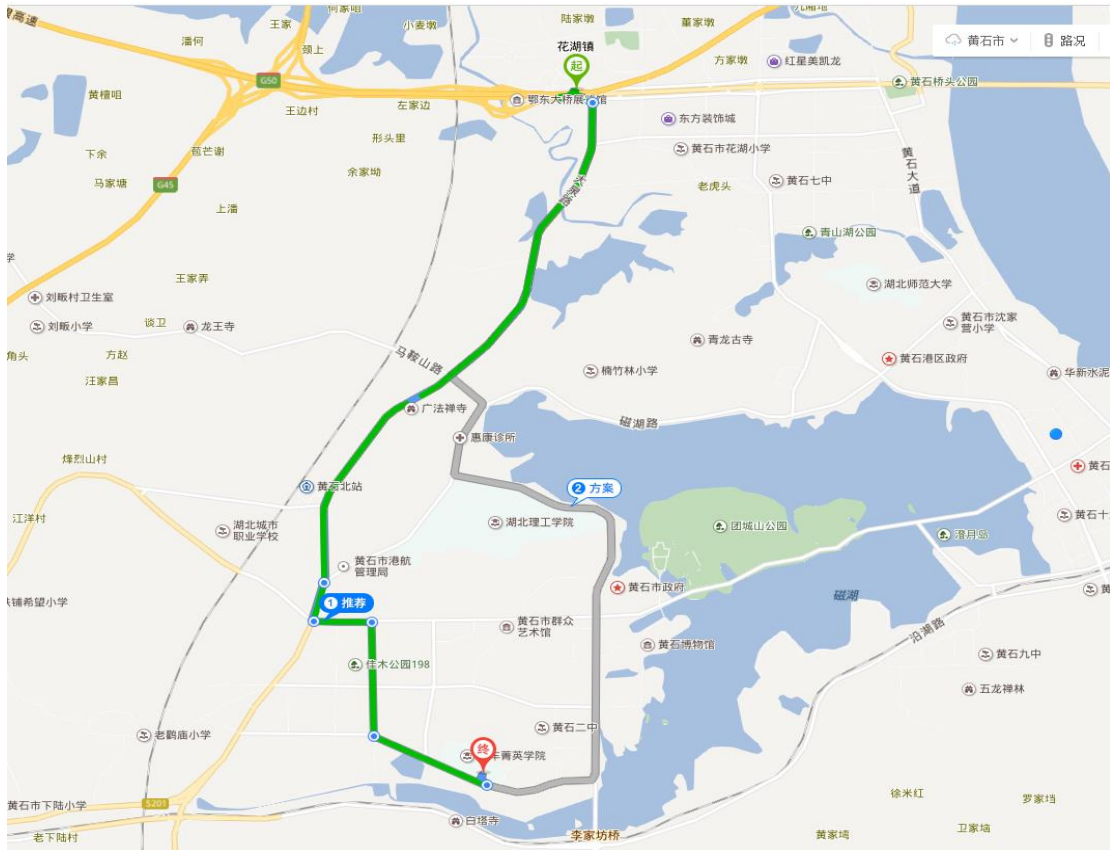

2019年度二级建造师执业资格考试黄石考区湖北工程职业学院考点

高速路口至湖北工程职业学院中门

湖北工程职业学院考点分布图

湖北工程职业学院公交线路表

黄石8路公交车路线(肉联—宏维星都(广州路))

共 32 站

- | | | | | | | | | | | | | | | | | | | | | | | | | |
|-----|-------|------------|-------------|------------|-----|-----------|-----|----------------|-----------|---------|---------|-----------|-------|----------|------|------------|-----|-------|----|----|---------|------------|-----|------|
| ① | ② | ③ | ④ | ⑤ | ⑥ | ⑦ | ⑧ | ⑨ | ⑩ | ⑪ | ⑫ | ⑬ | ⑭ | ⑮ | ⑯ | ⑰ | ⑱ | ⑲ | ⑳ | ㉑ | ㉒ | ㉓ | ㉔ | ㉕ |
| 肉联 | 飞云制药 | 新闻社区(临时站) | 新闻·华夏江城 | 大桥综合楼(临时站) | 上港路 | 十四中 | 新街口 | 黄石港·爱尔眼科(黄石大道) | 二医院(黄石大道) | 沈家营(前站) | 王家里(前站) | 华新旧址·汉口银行 | 武汉路小学 | 武汉路·广慈医院 | 黄石国贸 | 儿童公园(杭州东路) | 鲇鱼墩 | 团城山公园 | 泉塘 | 长湾 | 市宏悦妇产医院 | 人民广场(杭州东路) | 教育局 | 武夷花园 |
| ②⑥ | ②⑦ | ②⑧ | ②⑨ | ③⑩ | ③⑪ | ③⑫ | | | | | | | | | | | | | | | | | | |
| 石榴园 | 白马山学校 | 丰竹园·开发区国税局 | 龙湾一品小区(白马路) | 湖北工程职院 | 银河湾 | 宏维星都(广州路) | | | | | | | | | | | | | | | | | | |

黄石25路公交车路线(十五冶(太子湾路口)—广州路·天新花园(后站))

共 29 站

- ① 十五冶(太子湾路口)
- ② 三中
- ③ 王家湾·矿务局医院
- ④ 袁仓
- ⑤ 财富广场
- ⑥ 花园广场
- ⑦ 上窑(后站)
- ⑧ 轻工大厦·春天口腔
- ⑨ 老火车站
- ⑩ 十六中·金洋大酒店
- ⑪ 黄石摩尔城
- ⑫ 儿童公园(杭州东路)
- ⑬ 鲇鱼墩
- ⑭ 团城山公园
- ⑮ 泉塘
- ⑯ 长湾
- ⑰ 市宏悦妇产医院
- ⑱ 人民广场(杭州东路)
- ⑲ 人民广场(桂林南路)
- ⑳ 体育馆
- ㉑ 琥珀山庄
- ㉒ 明盛·湖景花园
- ㉓ 宏维星都(广州路)
- ㉔ 银河湾
- ㉕ 湖北工程职院
- ㉖ 龙湾一品小区(广州路)
- ㉗ 许家塘湾路口
- ㉘ 金广厦
- ㉙ 广州路·天新花园(后站)